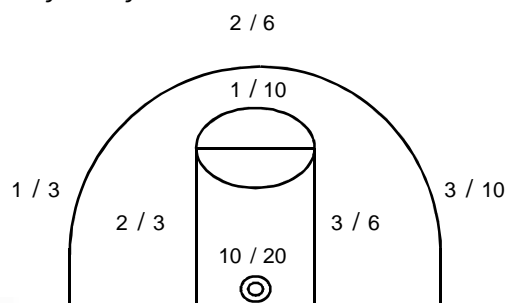

Εντός Πεδιάς: