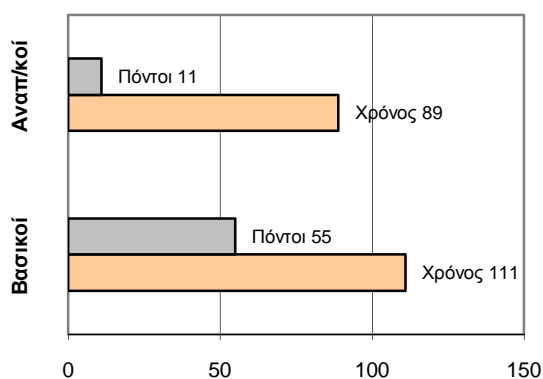

ΤΕΛΙΚΟ ΣΚΟΡ

Ερμής Πειραιά **66 - 50** ΑΟΚ Ν. Σμύρνης

Διατητές: Σκορδίλης-Αρφαρά

Ανά περίοδο:	1η	2η	3η	4η
Ερμής Πειραιά	18	18	12	18
ΑΟΚ Ν. Σμύρνης	16	11	10	13

Τέλος περιόδου:	1η	2η	3η	4η
Ερμής Πειραιά	18	36	48	66
ΑΟΚ Ν. Σμύρνης	16	27	37	50

Προπονητής: Αυγουλής Ν.- Αλεξανδρόπουλος Π..

Ερμής Πειραιά

Αιφνιδισμοί: 5 / 9

# Παίχτης	Συμ/χή (min)	Π	Ελ. Β.	2π	3π	Ριμπ.		Ασ	Κλ	Λ	Ταπ	Φάουλ		Rkg*
						Α	Ε					+	-	
4 Τσανάκας Α.	15	0	0 / 0	0 / 0	0 / 0	2	0	0	1	0	0	1	1	3
5 Καρατζής Θ.	15	9	2 / 4	2 / 6	1 / 3	3	2	0	0	0	0	2	4	6
6 Μαστρογεωργίου Μ.	17	2	2 / 2	0 / 2	0 / 1	1	3	0	1	0	1	2	2	5
7 Βλαχάκης Χ.	31	21	2 / 3	5 / 10	3 / 8	7	1	1	4	2	0	3	2	21
8 Σέρρης Ι.	7	0	0 / 0	0 / 2	0 / 0	1	0	1	0	0	0	1	2	0
9 Ραλλάτος Γ.	20	10	2 / 6	4 / 6	0 / 0	2	5	1	1	2	1	5	4	12
10 Μοναχός Ε.	22	1	1 / 2	0 / 3	0 / 0	4	1	2	1	0	0	2	5	5
11 Δαλμυράς Κ.	28	13	3 / 4	2 / 3	2 / 4	4	0	4	1	3	0	5	2	15
12 Σιμιπιάν Μ.	3	2	2 / 4	0 / 0	0 / 0	0	1	0	0	0	0	2	0	-
13 Συμιακός Γ.	17	2	0 / 0	1 / 5	0 / 1	5	0	1	1	1	1	0	1	4
14 Σκιαθίτης Μ.	6	2	0 / 0	1 / 1	0 / 2	0	0	0	0	1	0	0	2	-
15 Μαργέτης Χ.	19	4	2 / 2	1 / 1	0 / 0	5	0	1	1	3	0	2	0	8
Ομαδικά						2	1			1		0	2	
ΣΥΝΟΛΟ:	200	66	16 / 27	16 / 39	6 / 19	36	14	11	11	13	3	25	27	81
			59%	41%	32%									

Αναλογία Πόντων: